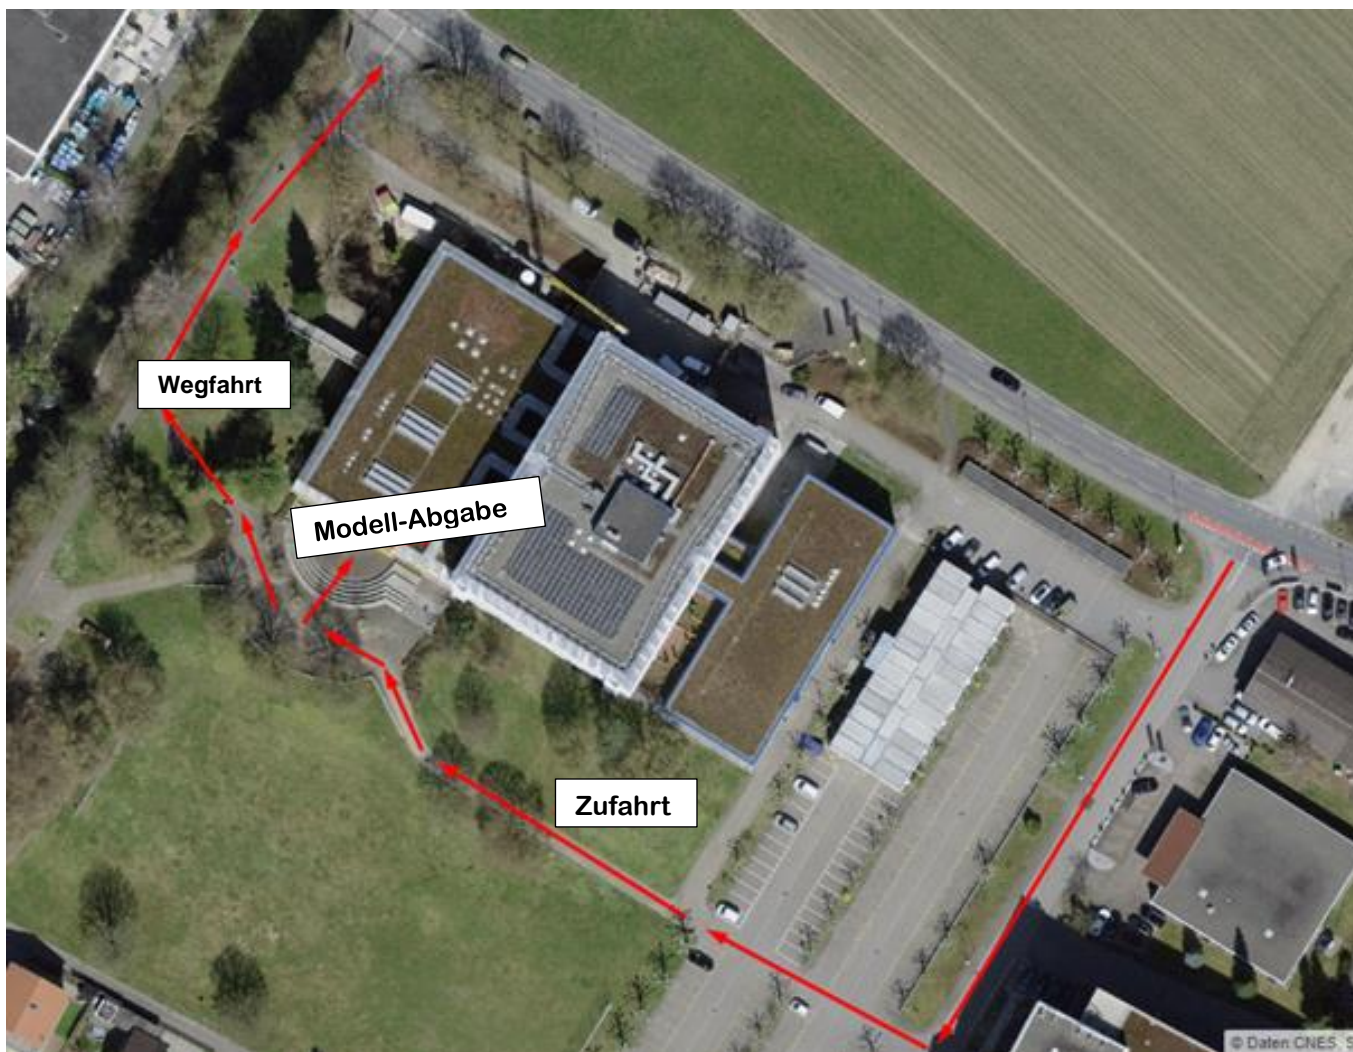

Übergabe Spezialpreise

Die Übergabe der Spezialpreise von Kuratle & Jaecker AG, Leibstadt steht noch nicht fest. Dies wird zu einem späteren Zeitpunkt kommuniziert, sobald die Corona-Richtlinien ab 24. Januar 2022 bekannt sind.

Die Teilnehmer-Präsente sowie die Spezialpreise von Holzbau Schweiz Sektion Aargau werden durch die Fachlehrer in der Berufsschule abgegeben. Die Ranglisten werden ebenfalls in der Berufsschule aufgehängt.

Der Vorstand und die Bildungskommission wünschen allen ein erfolgreiches, gesundes Neues Jahr.

Freundliche Grüsse
Holzbau Schweiz
Sektion Aargau

M. Huggenberger

Marc Huggenberger, Präsident Biko

P. Johner

Pascal Johner, Geschäftsführer

PS: Die Berufsbildner sind gebeten, die Informationen an die Lernenden weiterzuleiten.