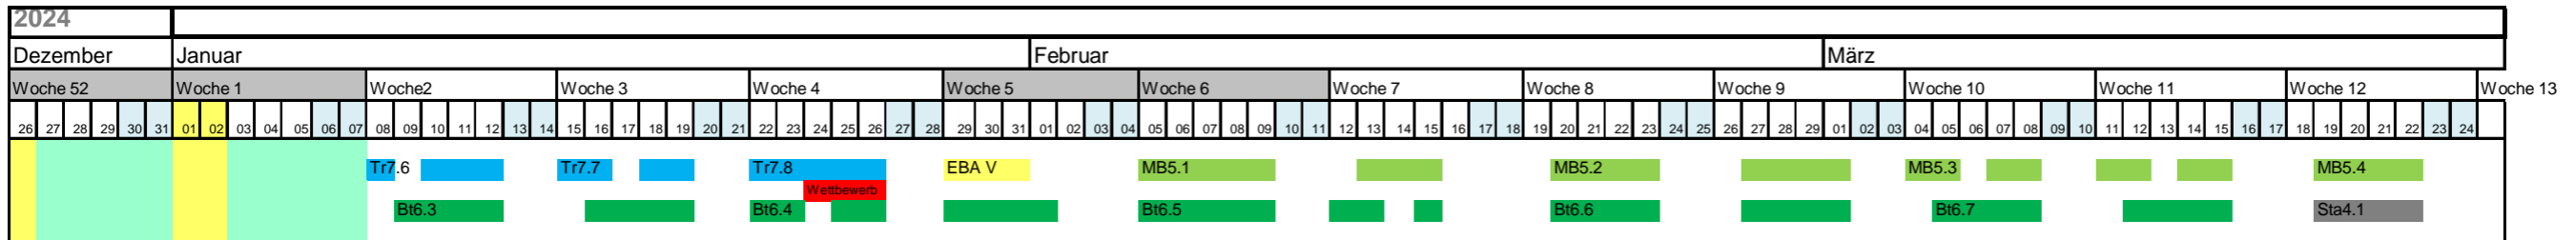

# KURSKALENDER HOLZBAU 2023 - 2024 für ZIMMERMANN EFZ / HOLZBEARBEITER EBA

Status Version entwurf

Ausbildungszentrum Holzbau Aargau, Industriestrasse 24, 5036 Oberentfelden, Tel: 062 544 02 51, E-Mail: ausbildungszentrum@holzbau.ag

Datum 08.08.2023

**Zimmermann EFZ**

- B1. Basiskurs 1. Lehrjahr/8 Tage
- A2. Arbeitssicherheit 1. Lehrjahr/3 Tage
- MA3. Masch.A 1. Lehrjahr/4 Tage
- Sta4. Stapler 2. Lehrjahr/4 Tage
- MB5. Masch.B 2. Lehrjahr/8 Tage
- Bt6. Bauteilkurs 2. Lehrjahr/8 Tage
- TR7. Treppenkurs 3. Lehrjahr/4 Tage
- RS8. Raum+Struktur 3. Lehrjahr/4 Tage
- VP9. Vorgefertigte Produkte 4. Lehrjahr/4 Tage
- HUB9. Hubarbeitsbühnen

**Holzbearbeiter EBA**

- HW=Handwerkzeuge 1. Semester/4 Tage
- HM=Handmaschinen 1. Semester/4 Tage
- SM=Stationäre Maschinen 1./2. Semester/4 Tage
- KS=Kettensäge 2. Semester/2 Tage
- V=Vertiefung 3. Semester/3 Tage