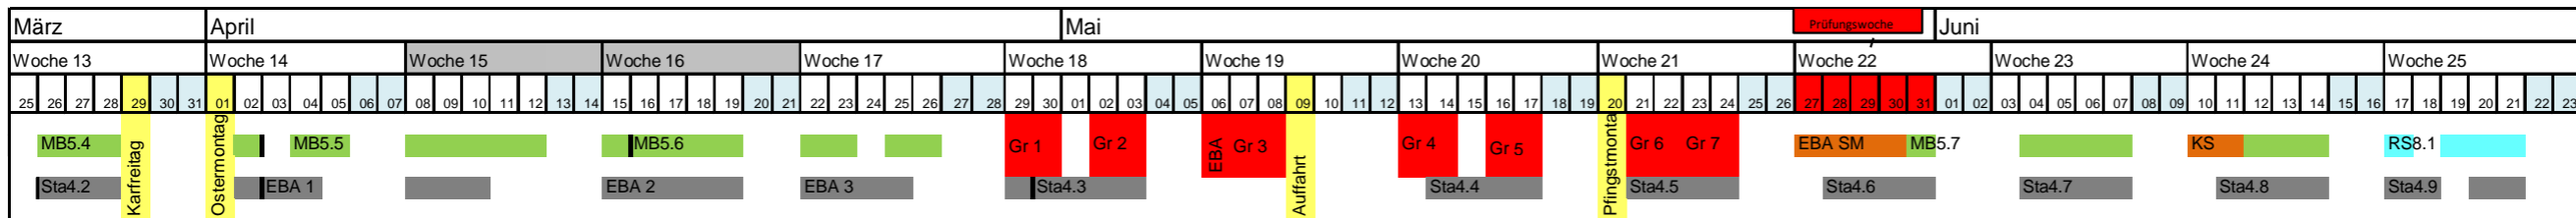

# KURSKALENDER HOLZBAU 2023 - 2024 für ZIMMERMANN EFZ / HOLZBEARBEITER EBA

Status Version entwurf

Ausbildungszentrum Holzbau Aargau, Industriestrasse 24, 5036 Oberentfelden, Tel: 062 544 02 51, E-Mail: ausbildungszentrum@holzbau.ag

Datum 08.08.2023

**Zimmermann EFZ**

- B1. Basiskurs 1. Lehrjahr/8 Tage
- A2. Arbeitssicherheit 1. Lehrjahr/3 Tage
- MA3. Masch.A 1. Lehrjahr/4 Tage
- Sta4. Stapler 2. Lehrjahr/4 Tage
- MB5. Masch.B 2. Lehrjahr/8 Tage
- Bt6. Bauteilkurs 2. Lehrjahr/8 Tage
- TR7. Treppenkurs 3. Lehrjahr/4 Tage
- RS8. Raum+Struktur 3. Lehrjahr/4 Tage
- VP9. Vorgefertigte Produkte 4. Lehrjahr/4 Tage
- HUB9. Hubarbeitsbühnen

**Holzbearbeiter EBA**

- HW=Handwerkzeuge 1. Semester/4 Tage
- HM=Handmaschinen 1. Semester/4 Tage
- SM=Stationäre Maschinen 1./2. Semester/4 Tage
- KS=Kettensäge 2. Semester/2 Tage
- V=Vertiefung 3. Semester/3 Tage