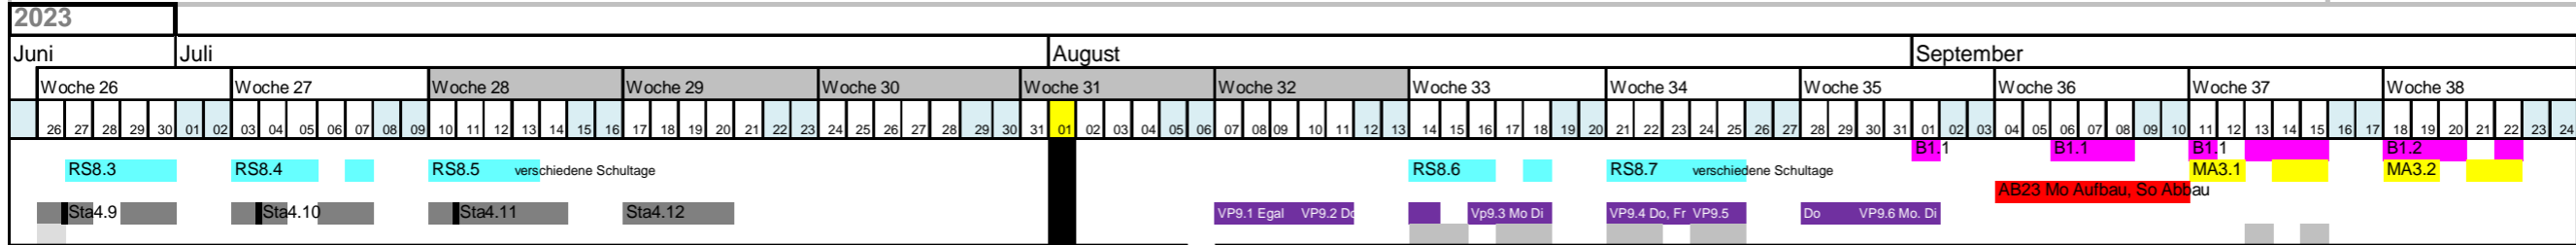

# KURSKALENDER HOLZBAU 2023 - 2024 für ZIMMERMANN EFZ / HOLZBEARBEITER EBA

Status Version entwurf

Ausbildungszentrum Holzbau Aargau, Industriestrasse 24, 5036 Oberentfelden, Tel: 062 544 02 51, E-Mail: ausbildungszentrum@holzbau.ag

Datum 08.08.2023

**Zimmermann EFZ**

- B1. Basiskurs 1. Lehrjahr/8 Tage
- A2. Arbeitssicherheit 1. Lehrjahr/3 Tage
- MA3. Masch.A 1. Lehrjahr/4 Tage
- Sta4. Stapler 2. Lehrjahr/4 Tage
- MB5. Masch.B 2. Lehrjahr/8 Tage
- Bt6. Bauteilkurs 2. Lehrjahr/8 Tage
- TR7. Treppenkurs 3. Lehrjahr/4 Tage
- RS8. Raum+Struktur 3. Lehrjahr/4 Tage
- VP9. Vorgefertigte Produkte 4. Lehrjahr/4 Tage
- HUB9. Hubarbeitsbühnen

**Holzbearbeiter EBA**

- HW=Handwerkzeuge 1. Semester/4 Tage
- HM=Handmaschinen 1. Semester/4 Tage
- SM=Stationäre Maschinen 1./2. Semester/4 Tage
- KS=Kettensäge 2. Semester/2 Tage
- V=Vertiefung 3. Semester/3 Tage