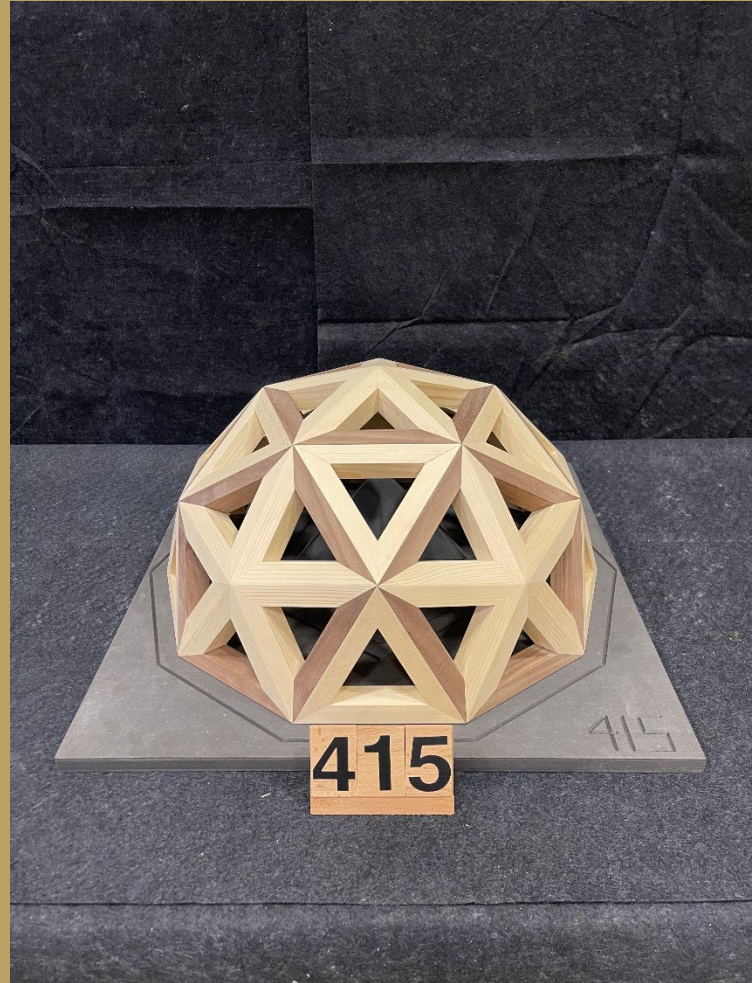

Modellwettbewerb 2026

Jérôme
Gaudin

Alles Pfusch

Rang 14

4. Lehrjahr

Nr. 415