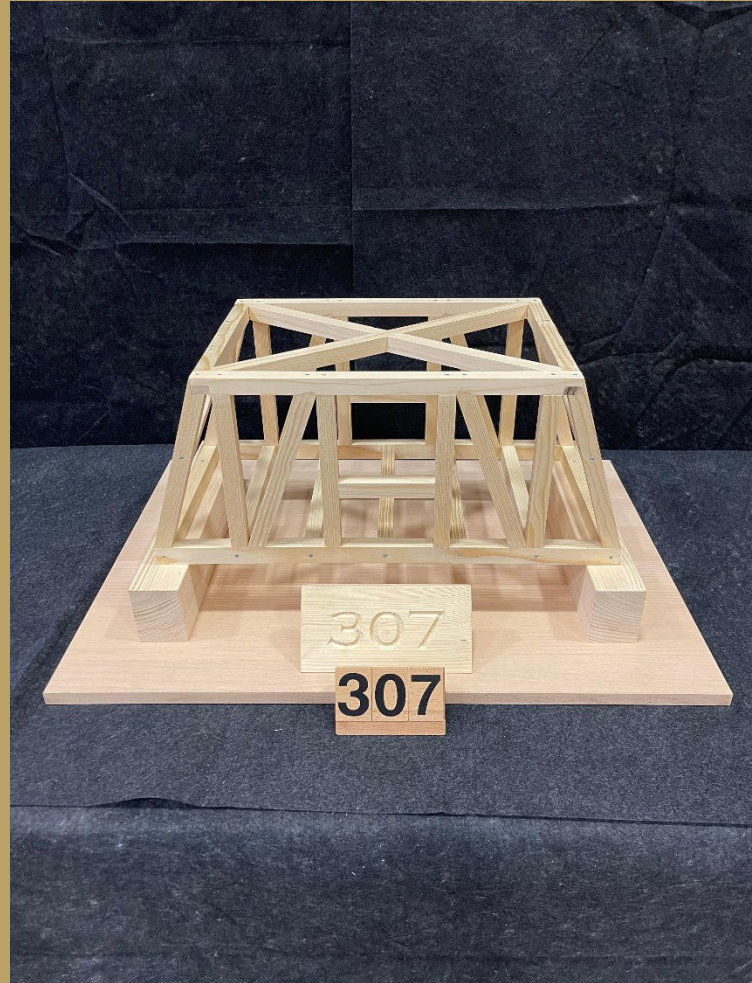

Modellwettbewerb 2026

Leon
Hürbi

Brüggli

Rang 11

3. Lehrjahr

Nr. 307