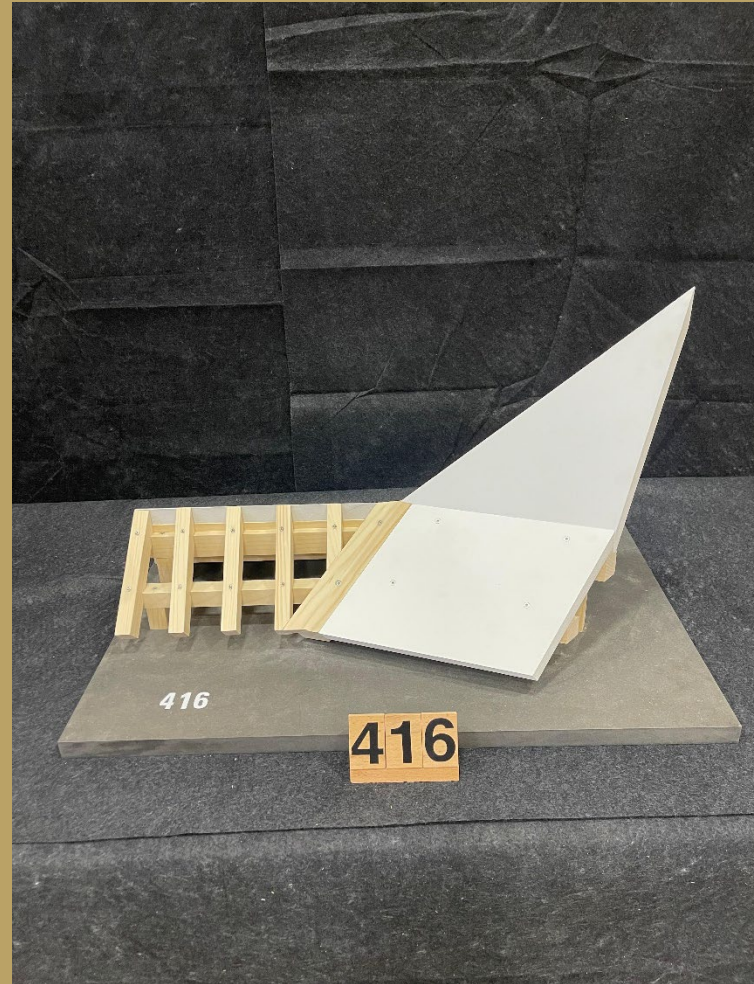

Modellwettbewerb 2026

Gian
Gerster

Mitra

Rang 28

4. Lehrjahr

Nr. 416